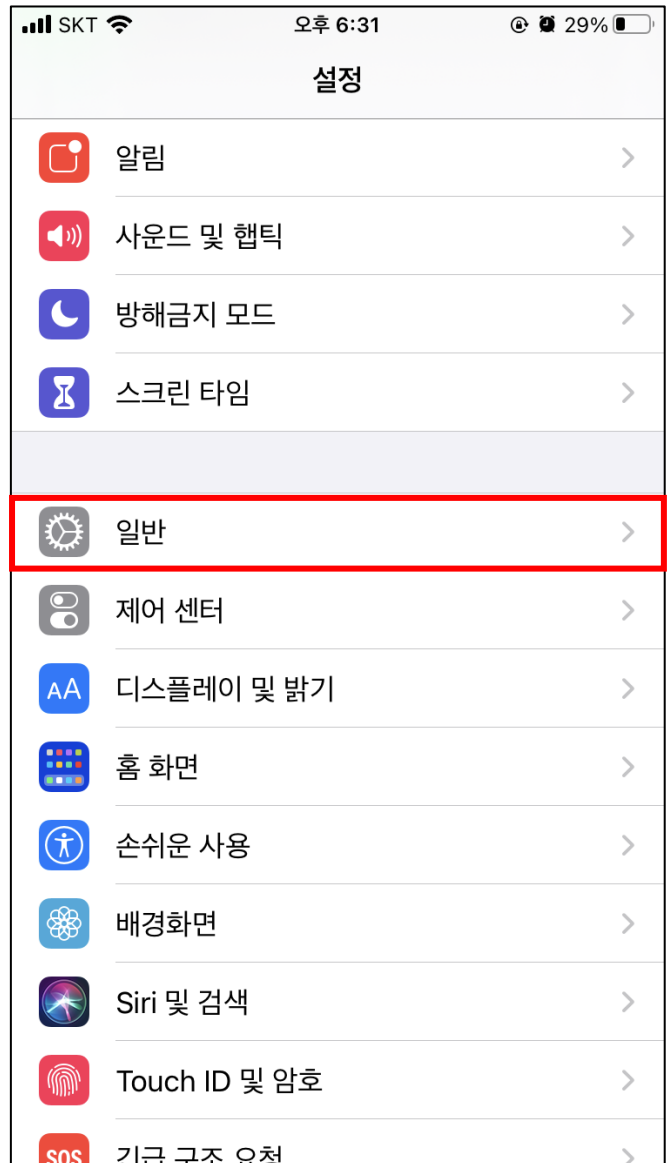

TR90 스마트 챌린지 인바디 측정 아이폰 소프트웨어 버전 확인 방법

1. 설정 앱 클릭

2. 일반 클릭

TR90 스마트 챌린지 인바디 측정 아이폰 소프트웨어 버전 확인 방법

3. 소프트웨어 업데이트 클릭

4. 소프트웨어 버전 확인