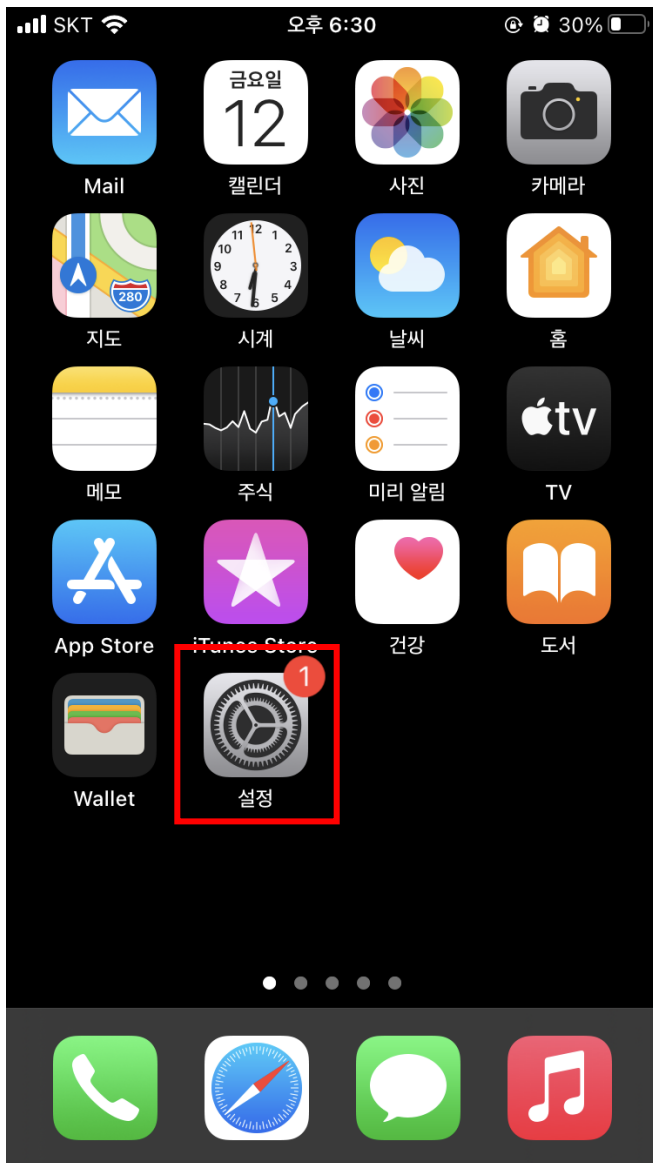

TR90 스마트 챌린지 인바디 측정 아이폰 소프트웨어 버전 확인 방법

1. 설정 앱 클릭

2. 일반 클릭

TR90 스마트 챌린지 인바디 측정 아이폰 소프트웨어 버전 확인 방법

3. 소프트웨어 업데이트 클릭

4. 소프트웨어 버전 확인