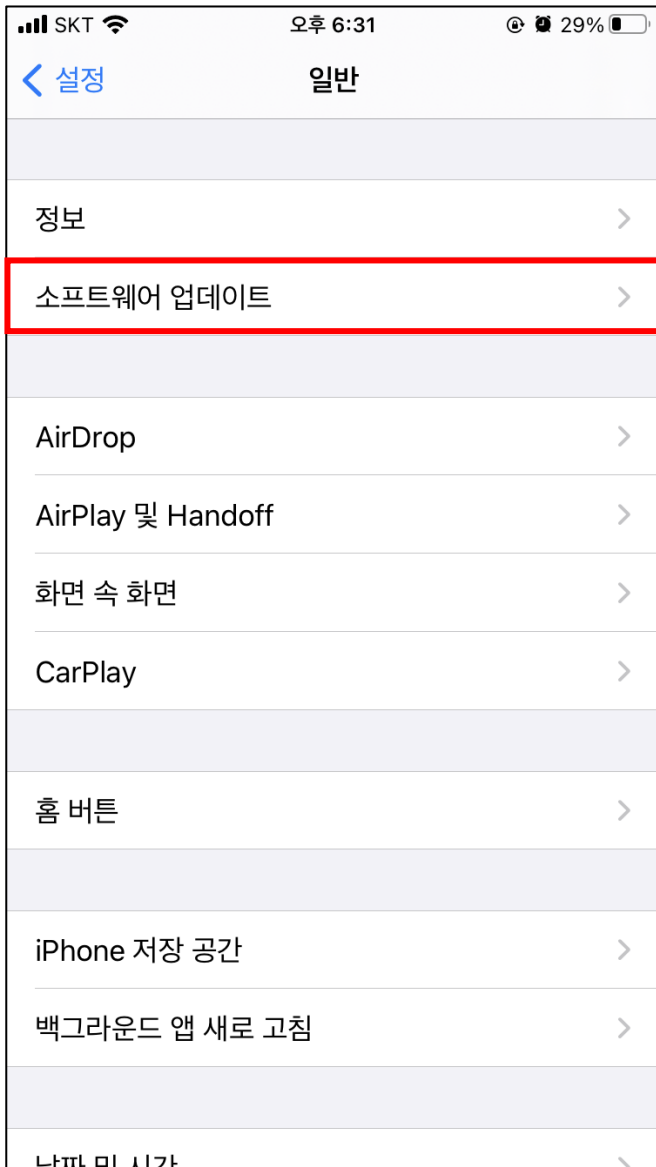

TR90 스마트 챌린지 인바디 측정 아이폰 소프트웨어 버전 확인 방법

1. 설정 앱 클릭

2. 일반 클릭

TR90 스마트 챌린지 인바디 측정 아이폰 소프트웨어 버전 확인 방법

3. 소프트웨어 업데이트 클릭

4. 소프트웨어 버전 확인